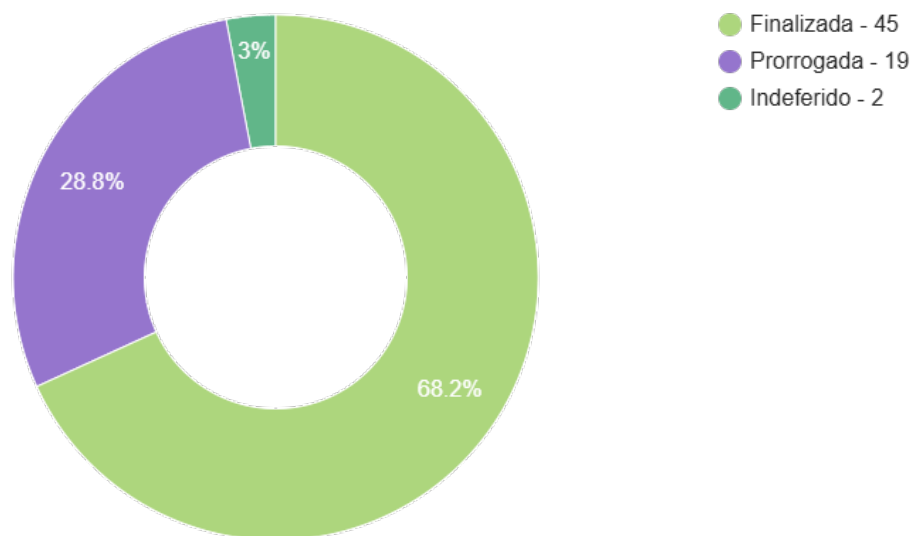

Manifestações por tema (5 maiores)

Acesso à Informação Pública - Transparência Passiva

Relatório de Acesso à Informação

JUCESE Fevereiro a Fevereiro de 2026

Manifestações por situação Retroativa

Acesso à Informação Pública - Transparência Passiva

Relatório de Acesso à Informação

JUCESE Fevereiro a Fevereiro de 2026

Manifestações por órgão (5 maiores)

Acesso à Informação Pública - Transparência Passiva

Relatório de Acesso à Informação

JUCESE Fevereiro a Fevereiro de 2026

JUCESE Fevereiro a Fevereiro de 2026

Estado (5 maiores)